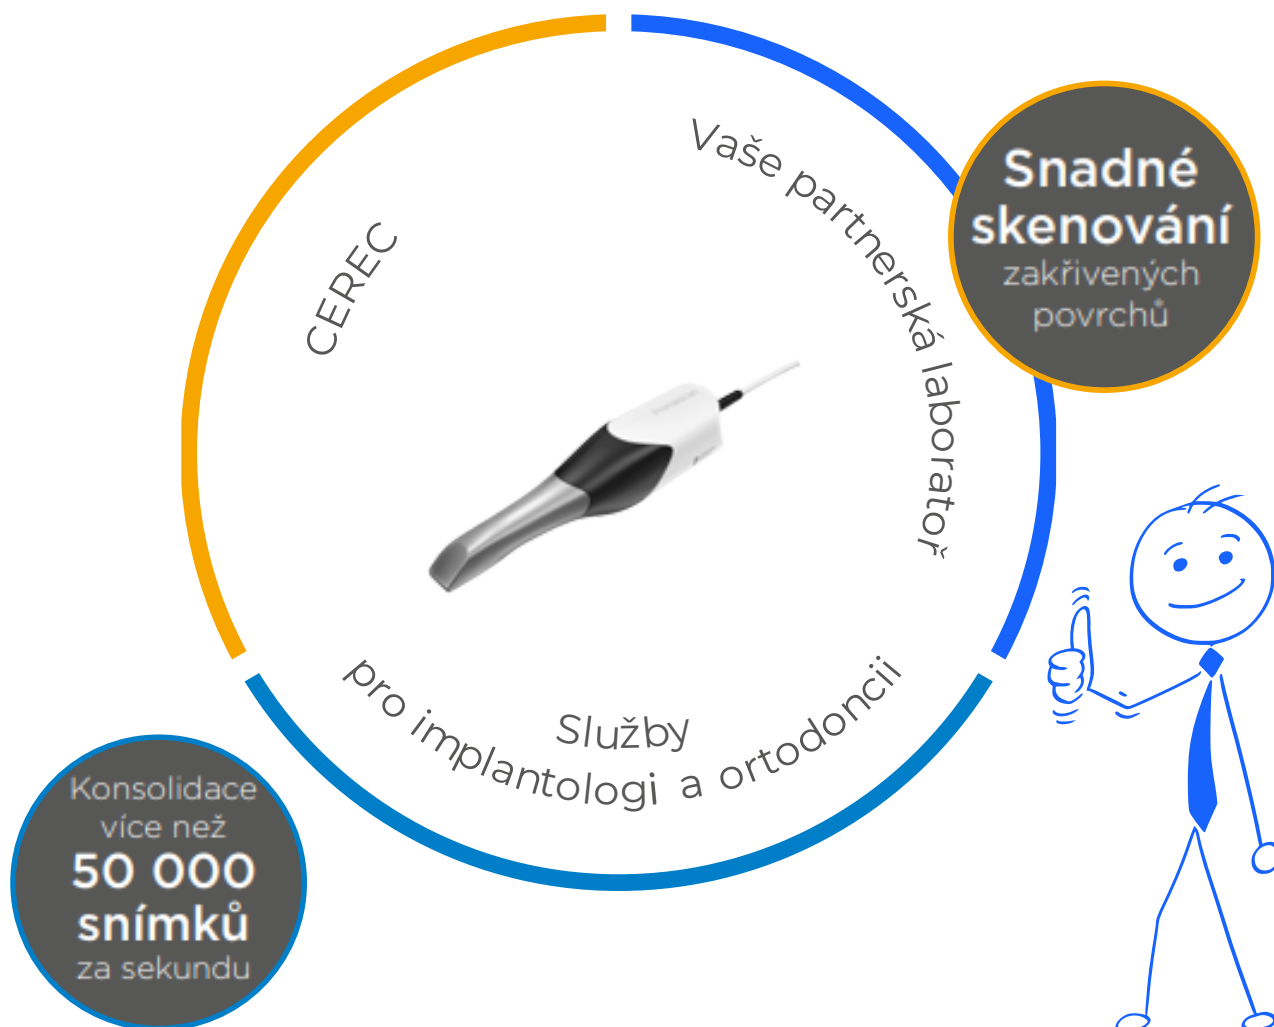

## Primescan Connect

OTEVŘENÉ  
MOŽNOSTI  
EXPORTU

RYCHLÉ A  
PŘESNÉ  
SKENOVÁNÍ

Všechny výhody Primescanu jsou nyní dostupné v kompaktním řešení jménem Primescan Connect. Jedná se o rychlý a přesný samostatný intraorální skener, který je nově k dostání v konfiguraci s notebookem. Díky jeho snadné a jednoduché obsluze je v hodný jak pro zkušené, tak i začínající uživatele.

[WWW.JANDA-DENTAL.CZ](http://WWW.JANDA-DENTAL.CZ)

Primescan Connect skener zahrnuje: 

- Primescan kamera s automatickým ohřevem proti zamlžení
- obslužný notebook Dell
- mobilní dockovací stanice
- windows 10 64 bit Essential
- doživotní licence pro Connect SW 5
- doživotní licence pro laboratoře INBOX SW
- možnost exportu .stl

## Nová éra v digitální stomatologii začíná!

Zažijte nový standard vynikající přesnosti a rychlosti: všechny druhy ošetření, od jednotlivých zubů po celý zubní oblouk, to je Primescan. Skenování je nyní přesnější, rychlejší a snazší než kdykoliv předtím.